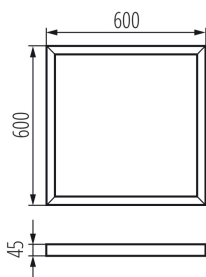

### DATI GENERALI:

**Colore:** argento

**Luogo di montaggio:** montaggio a soffitto

**Lunghezza [mm]:** 600

**Larghezza [mm]:** 600

**Altezza [mm]:** 45

### DATI LOGISTICI:

**Unità di misura:** pezzo

**Tipo di confezionamento:** 1

**Numero di pezzi nell' imballaggio secondario:** 1

**Numero di pezzi in un imballaggio :** 1

**Peso unitario netto [g]:** 1150

**Grammatura [g]:** 1580

**Lunghezza dell'unità di imballaggio [cm]:** 63

**Larghezza dell'unità di imballaggio [cm]:** 61.5

**Altezza dell'unità di imballaggio [cm]:** 5.5

**Peso della scatola di cartone [Kg]:** 1.58

**Larghezza della scatola di cartone [cm]:** 61.5

**Altezza della scatola di cartone [cm]:** 5.5

**Lunghezza della scatola di cartone [cm]:** 63

**Volume della scatola di cartone [m³]:** 0.02131